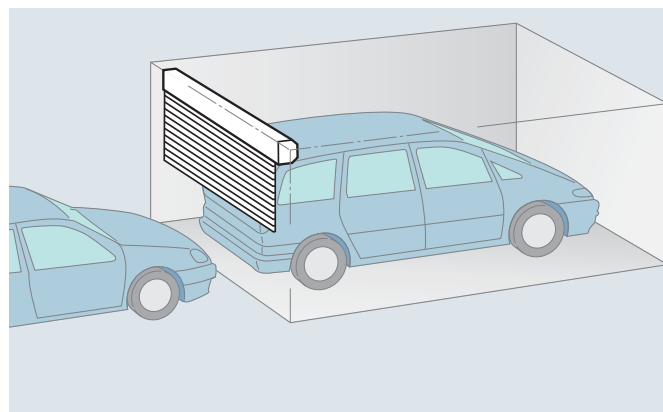

Optim la modernizări

Forma deschiderii garajului nu are nicio importanță la ușile rulou. Indiferent că este dreptunghiulară, tăiată oblic, sub formă de boltă sau de arc de cerc. Un RollMatic de la Hörmann se va potrivi mereu.

Tehnică convingătoare

Tehnica arcului de tracțiune sprijină sistemul de acționare în timpul deschiderii și a închiderii ușii. În felul acesta se protejează mecanica de acționare. În cazul unei deschideri de necesitate, ușa se deschide manual cu ușurință. Nu va fi nevoie de o manivelă pentru aceasta. Cablurile duble ghidate asigură ușa în mod suplimentar împotriva prăbușirilor.

Amplasarea profilului direct pe axul de înfășurare asigură o blocare sigură și rezistentă la efracție. Datorită acestei soluții, cortina nu va putea de fapt fi ridicată.

Sistemul de acționare standard

Sistemul de acționare este ușor de întreținut datorită poziționării acestuia în afara consolei. Pornirile și opririle ușii RollMatic sunt deosebit de line și de silențioase, ceea ce contribuie la menajarea ușii. Datorită arcurilor de compensare și a sistemului automat de deconectare, un sistem suplimentar de siguranță a cantului inferior este de prisos. Butonul de interior și iluminatul garajului sunt deja integrate în carcasa comenzii.