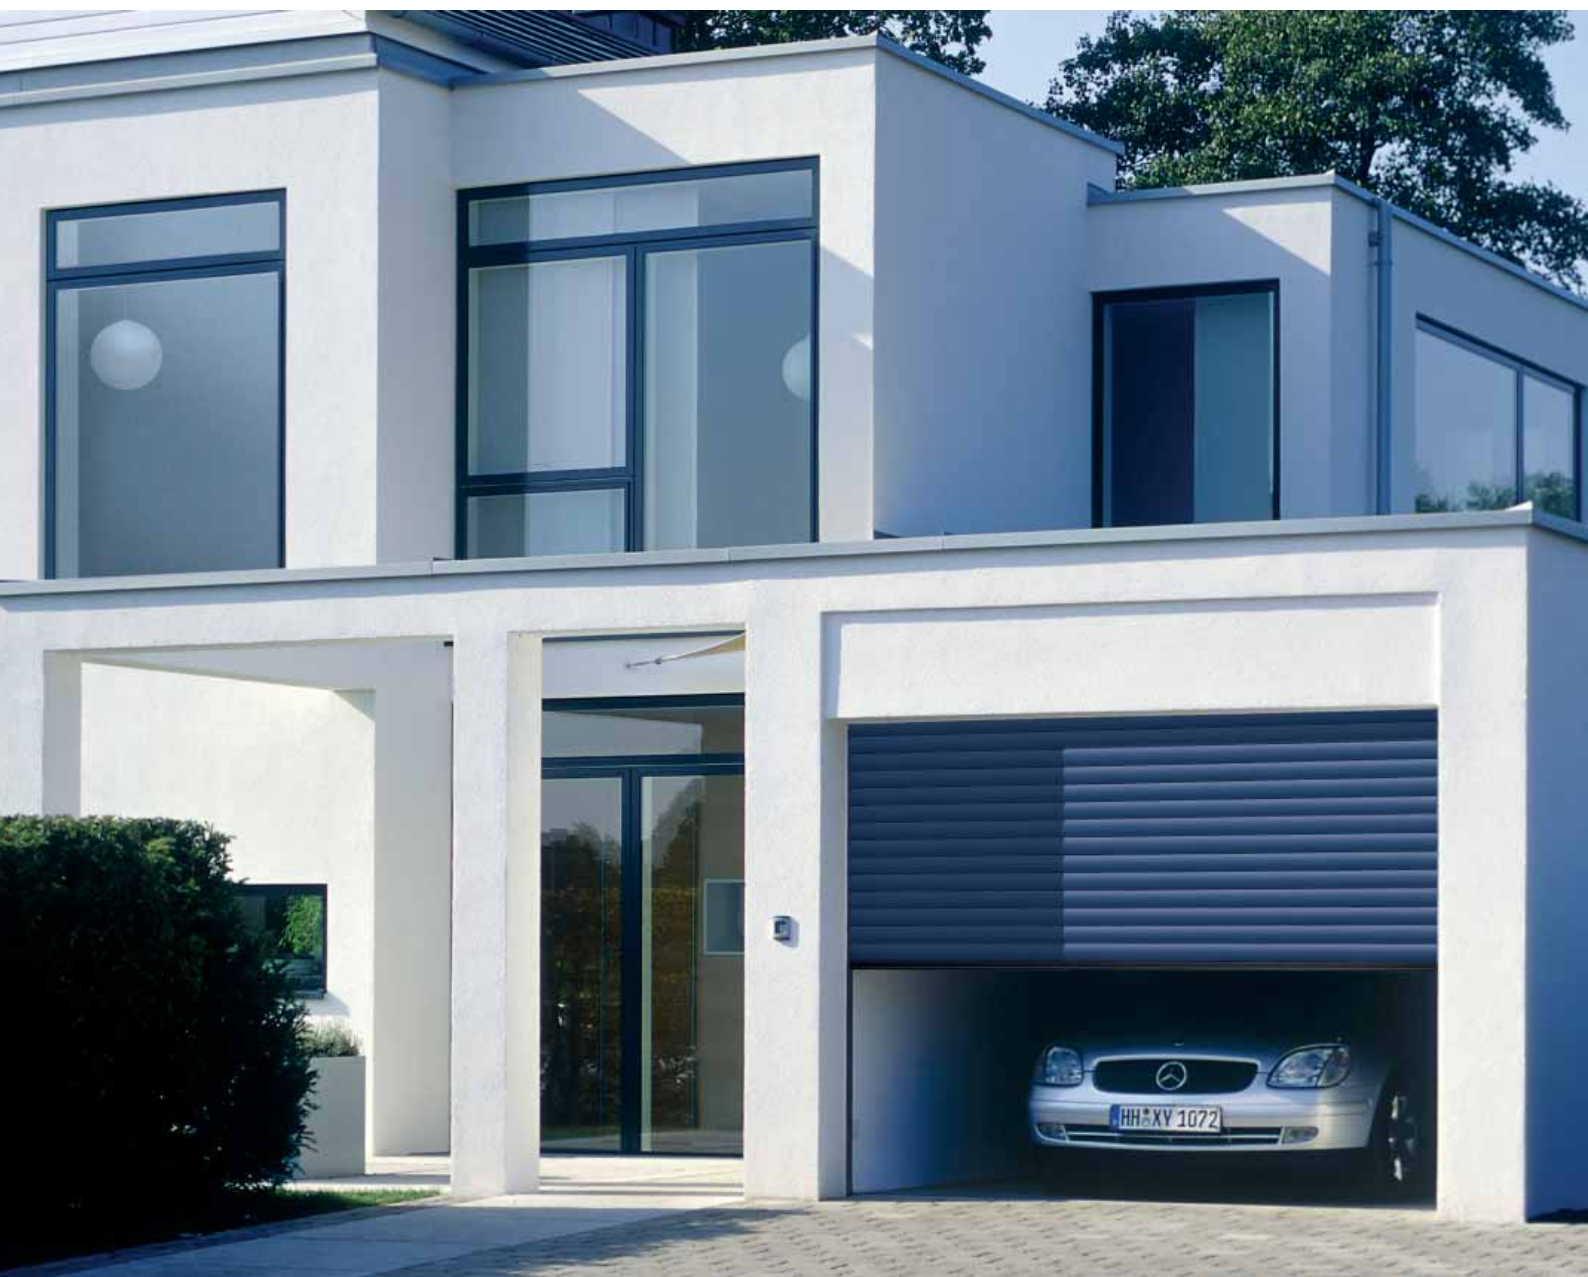

## Un nume, o promisiune

Puteți avea încredere în calitatea de marcă a produselor Hörmann

Exact în spiritul fondatorului companiei marca Hörmann este astăzi o adevărată promisiune a calității. Întreprinderea de familie, cu 75 ani de experiență în construcția de uși și cu circa 13 milioane de uși și porți vândute, a ajuns lider de piață și numărul 1 în Europa. Aceasta vă dă un sentiment bun la achiziționarea unei uși rulou pentru garaj de la Hörmann.