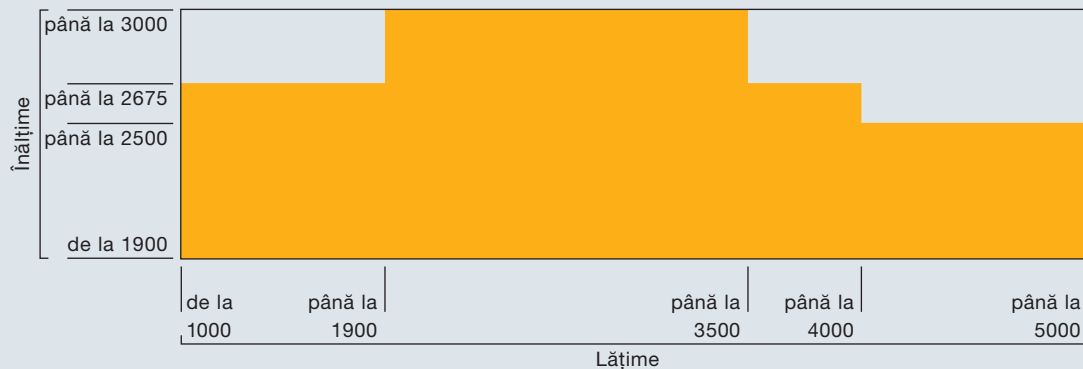

Gamă de dimensiuni