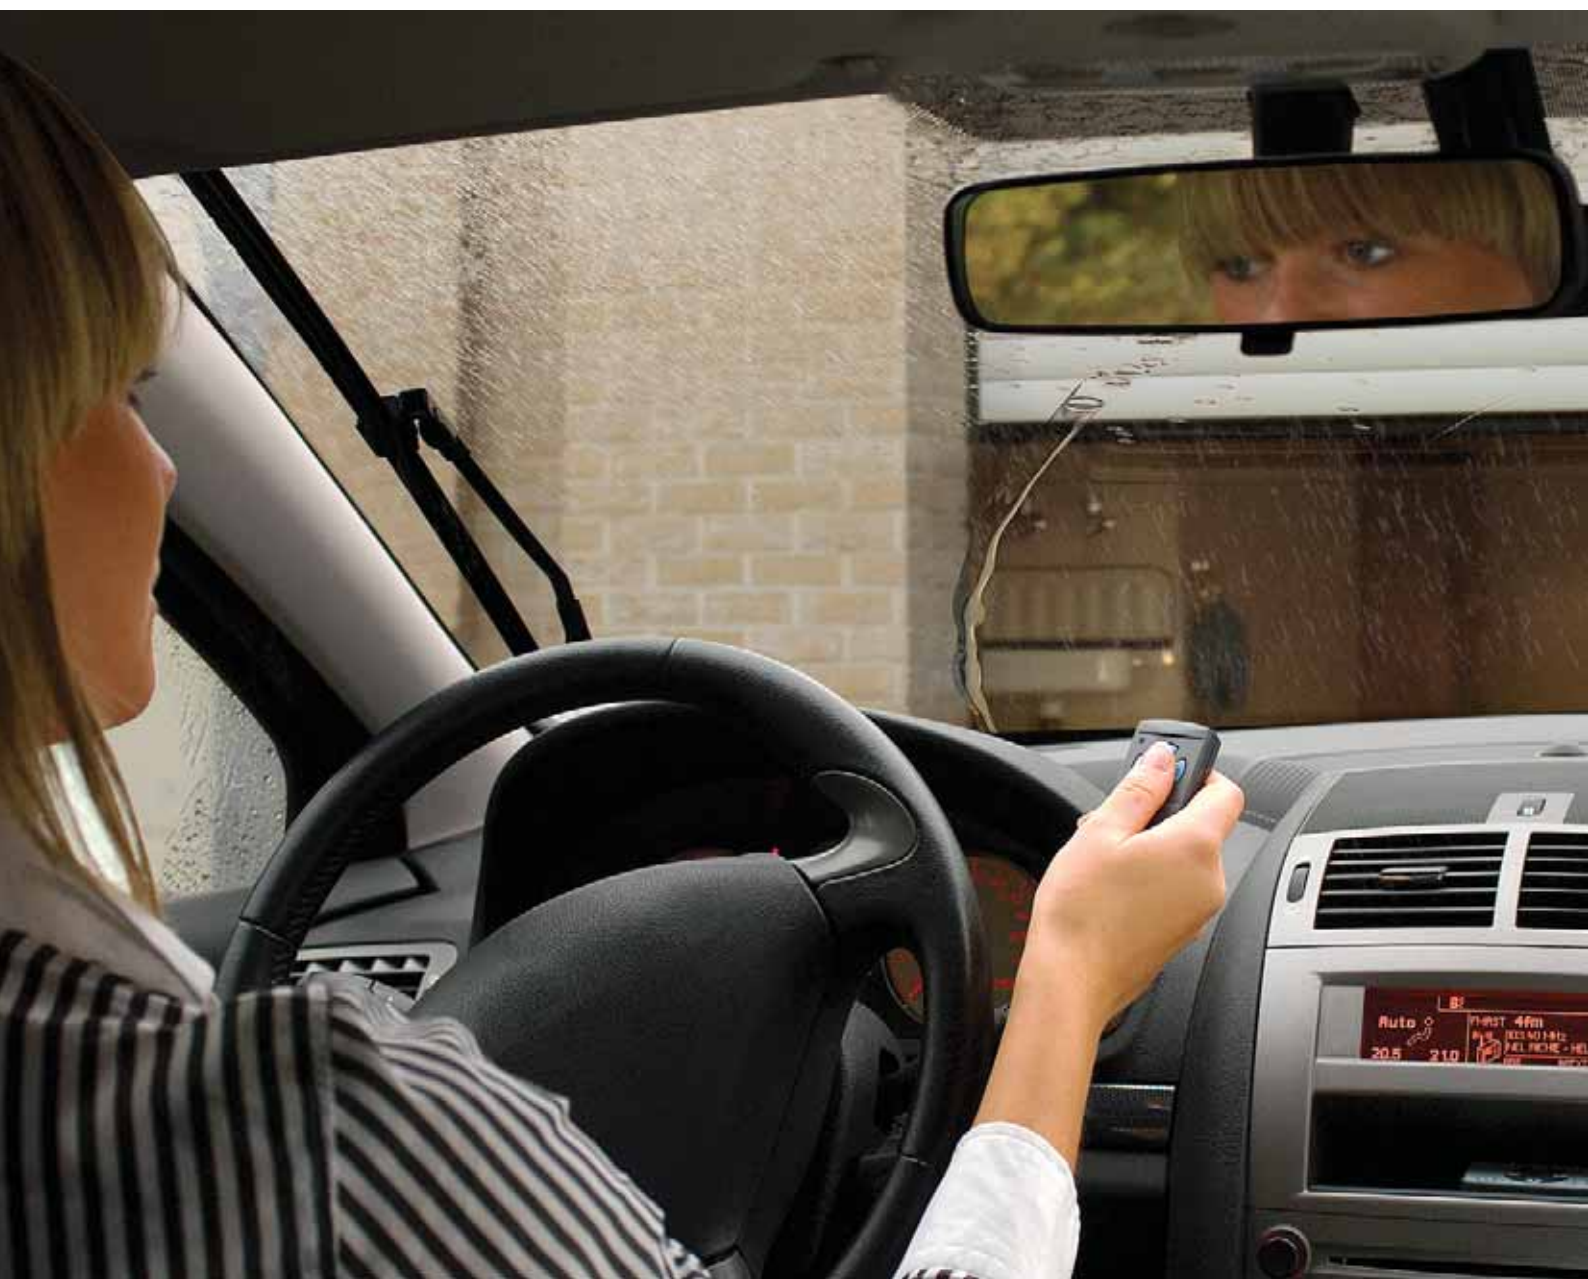

Automate sau acționate manual

Ușile rulou pentru garaj RollMatic de la Hörmann se deschid ușor și sigur

Cu ajutorul mânerului montat pe ușă, la modelul cu acționare manuală, sau comod prin apăsarea unui buton direct din mașină, la modelul RollMatic automat: mulțumită tehnicii avansate ușa dumneavoastră de garaj se deschide întotdeauna ușor și sigur.